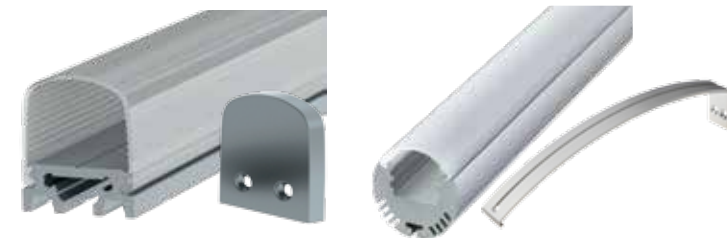

014866

014877

015524

015529

Серия профилей для создания светильников.

ALU-SQR с объемным экраном, ALU-ROUND с настенными и мебельными держателями. Для лент шириной до 12мм.

014866 Профиль с экраном ALU-SQR-2000 ANOD+FROST

015524 Профиль с экраном ALU-ROUND-2000 ANOD+FROST

Все профили поставляются в комплекте с экраном.

Цена указывается за 2м.